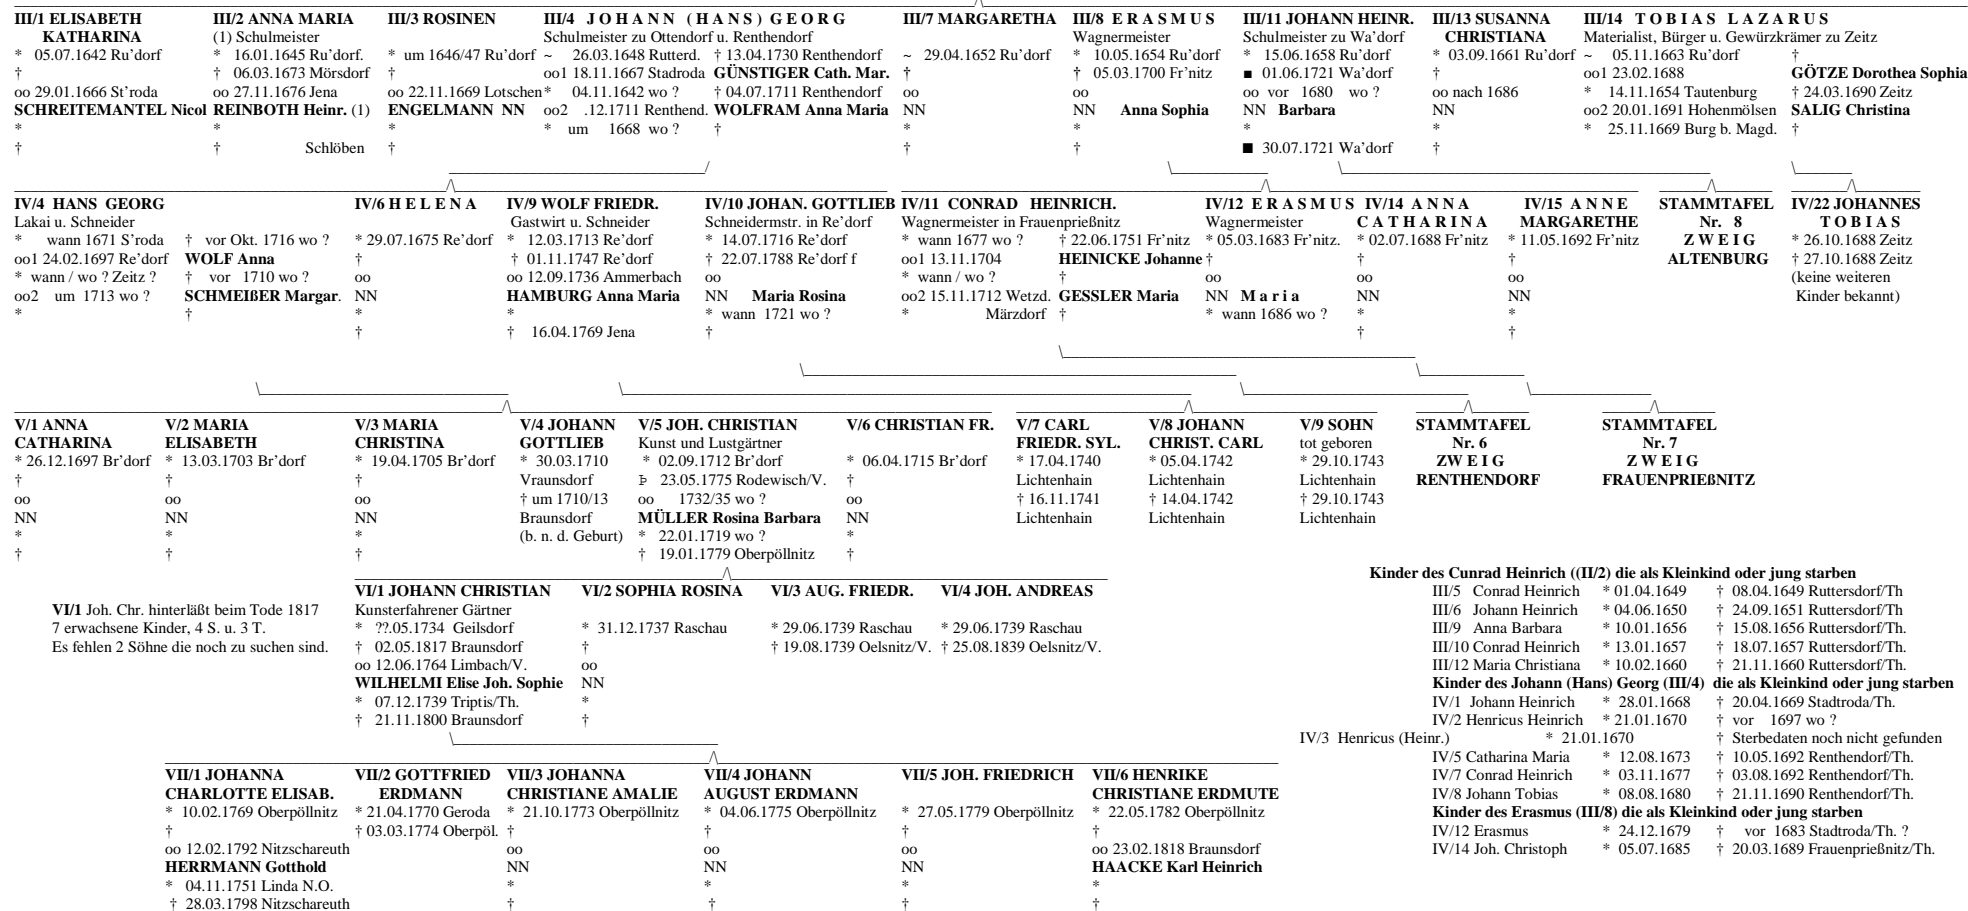

MIRUS - SIPPE II THÜRINGEN
 ABSTAMMUNG: SAALFELD
 STAMMTAFEL 2
 ZWEIG: RUTTERSODORF/Th.
 STAND: 30.10.2003

LEGENDE

Ru'dorf = Ruttersdorf-Thüringen Re'dorf = Renthendorf-Thüringen
 Od'dorf = Ottendorf-Thüringen Fr'nitz = reienprießnitz/Thüringen
 Wa'dorf = Waltersdorf-Thüringen Br'dorf = Braunsdorf-Thüringen
 St'roda = Stadroda-Thüringen

MIRUS - STAMMTAFEL I - ZWEIG OTTENDORF/Th.

II/2 CONRADUS HENRICUS, Pfarrer zu Rutterdorf/Th.
 * 02.05.1615 Ottendorf † 16.04.1699 Ruttersdorf
 oo1 10.11.1640 Neustadt/Orla † TRILLER Catharina
 * wann ? Neustadt/Orla † 08.12.1694 Ruttersdorf
 oo2 01.08.1695 Ruttersdorf † FÜCHSEL Dorothea
 * † 01.06.1712 Stadroda/Th.

Kinder des Conrad Heinrich (II/2) die als Kleinkind oder jung starben
 III/5 Conrad Heinrich * 01.04.1649 † 08.04.1649 Ruttersdorf/Th
 III/6 Johann Heinrich * 04.06.1650 † 24.09.1651 Ruttersdorf/Th
 III/9 Anna Barbara * 10.01.1656 † 15.08.1656 Ruttersdorf/Th.
 III/10 Conrad Heinrich * 13.01.1657 † 18.07.1657 Ruttersdorf/Th.
 III/12 Maria Christiana * 10.02.1660 † 21.11.1660 Ruttersdorf/Th.
 Kinder des Johann (Hans) Georg (III/4) die als Kleinkind oder jung starben
 IV/1 Johann Heinrich * 28.01.1668 † 20.04.1669 Stadroda/Th.
 IV/2 Henricus Heinrich * 21.01.1670 † vor 1697 wo ?
 IV/3 Henricus (Heinr.) * 21.01.1670 † Sterbedaten noch nicht gefunden
 IV/5 Catharina Maria * 12.08.1673 † 10.05.1692 Renthendorf/Th.
 IV/7 Conrad Heinrich * 03.11.1677 † 03.08.1692 Renthendorf/Th.
 IV/8 Johann Tobias * 08.08.1680 † 21.11.1690 Renthendorf/Th.
 Kinder des Erasmus (III/8) die als Kleinkind oder jung starben
 IV/12 Erasmus * 24.12.1679 † vor 1683 Stadroda/Th. ?
 IV/14 Joh. Christoph * 05.07.1685 † 20.03.1689 Frauenprießnitz/Th.