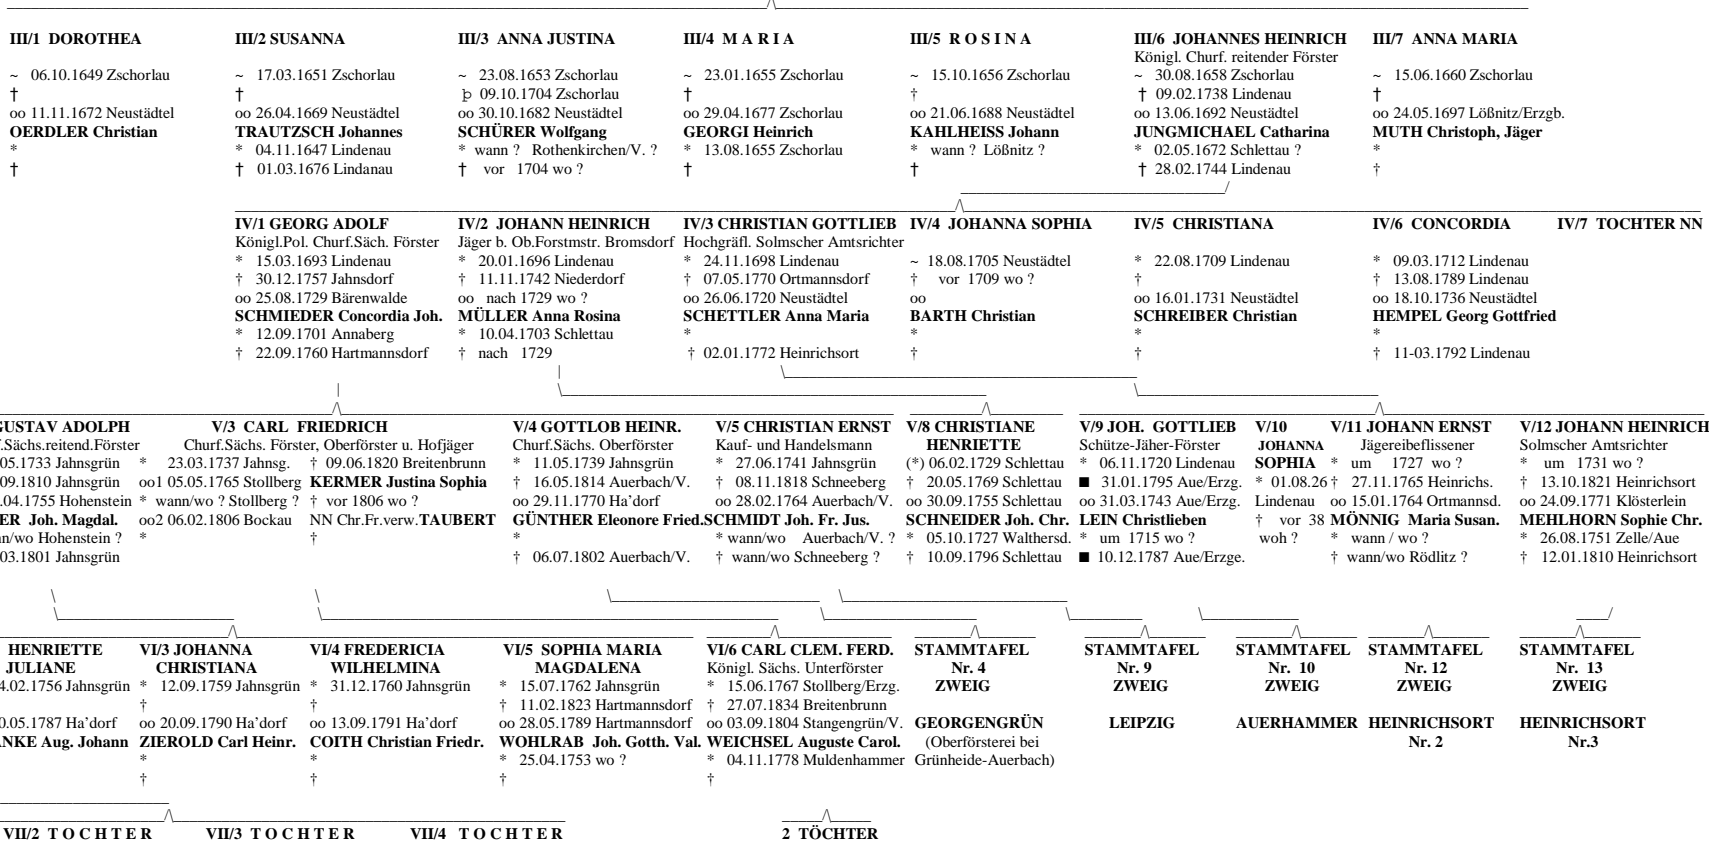

MIRUS - SIPPE II – THÜRINGEN
 ABSTAMMUNG: SAALFELD
 STAMMTAFEL 3
 ZWEIG: ERZGEBIRGE
 STAND: NOVEMBER 2010

LEGENDE

Ha'dorf = Hartmannsdorf

MIRUS - STAMMTAFEL 1 - ZWEIG OTTENDORF/Th.

II/3 GEORGIUS, Churfürstl Sächs. Förster im Erzg.
 * 31.03.1618 Ottendorf/Th. † 14.02.1696 Lindenau
 oo 27.12.1648 Zschorlau/Erzgeb. GÜNTHER (Joh)Anna Dorothea
 * 04.11.1618 Burckhardsgrün † 26.10.1677 Lindenau

alle 4 Kinder nach 1786 geboren

Nachkommen des Johann Heinrich Mirus (IV/24) die al Kleinkind oder Säugling starben
 V/6 Johann Adolph * 11.01.1723 Lindenau/Erzgeb. † 14.06.1725 Lindenau

V/7 Johann Heinrich * 05.10.1724 Lindenau/Erzgeb. † 12.06.1725 Lindenau