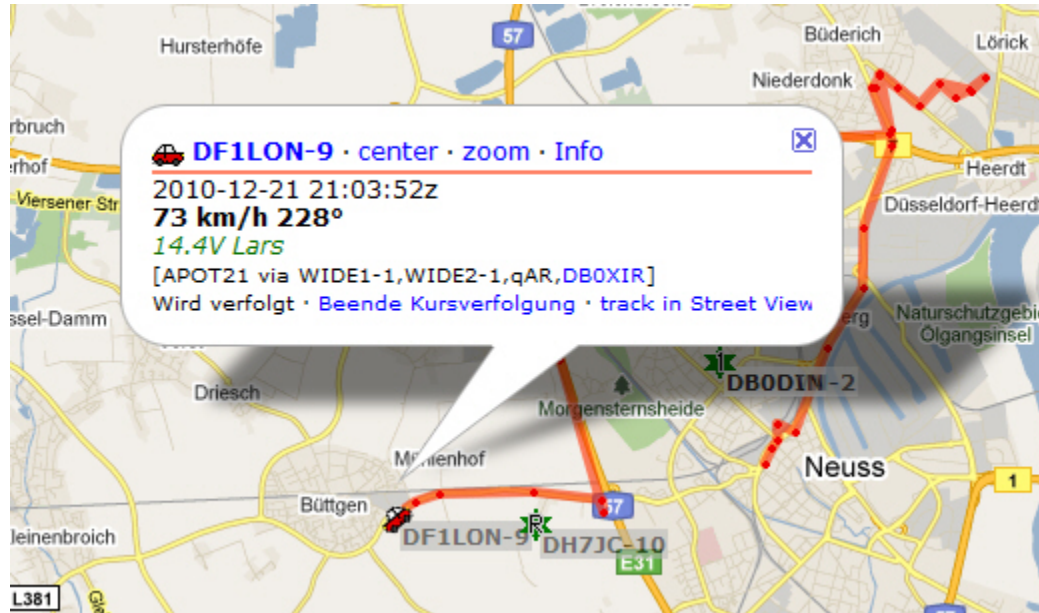

Automatic Packet Reporting System

eine spezielle Form von [Packet Radio](#) im [Amateurfunk](#) zur automatisierten Verbreitung von Daten (z. B. [GPS](#)-Position, Wetterdaten, kurze Textnachrichten) über beliebige Entfernungen.

Beispiel siehe Bild

LINK zum APRS- Server: <http://aprs.fi/>

Im Programm findet man auch einen LINK um eine KLM- Datei für Google Earth zu Laden.

[Wikipedia](#)